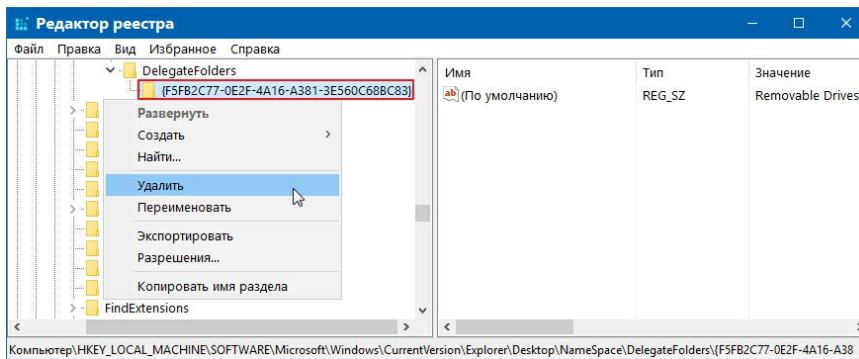

### ✔ Ответ

Vladislav\_Gj

Дата ответа 29 июня, 2016 ▾

Это особенность Windows 10. Чтобы диски не дублировались в панели навигации Проводника, необходимо в Редакторе реестра удалить раздел HKEY\_LOCAL\_MACHINE\SOFTWARE\Microsoft\Windows\CurrentVersion\Explorer\Desktop\NameSpace\DelegateFolders\{F5FB2C77-0E2F-4A16-A381-3E560C68BC83}. Откройте Редактор реестра и проследуйте к вышеупомятому разделу, щелкните правой кнопкой на папке {F5FB2C77-0E2F-4A16-A381-3E560C68BC83} и выберите "Удалить".